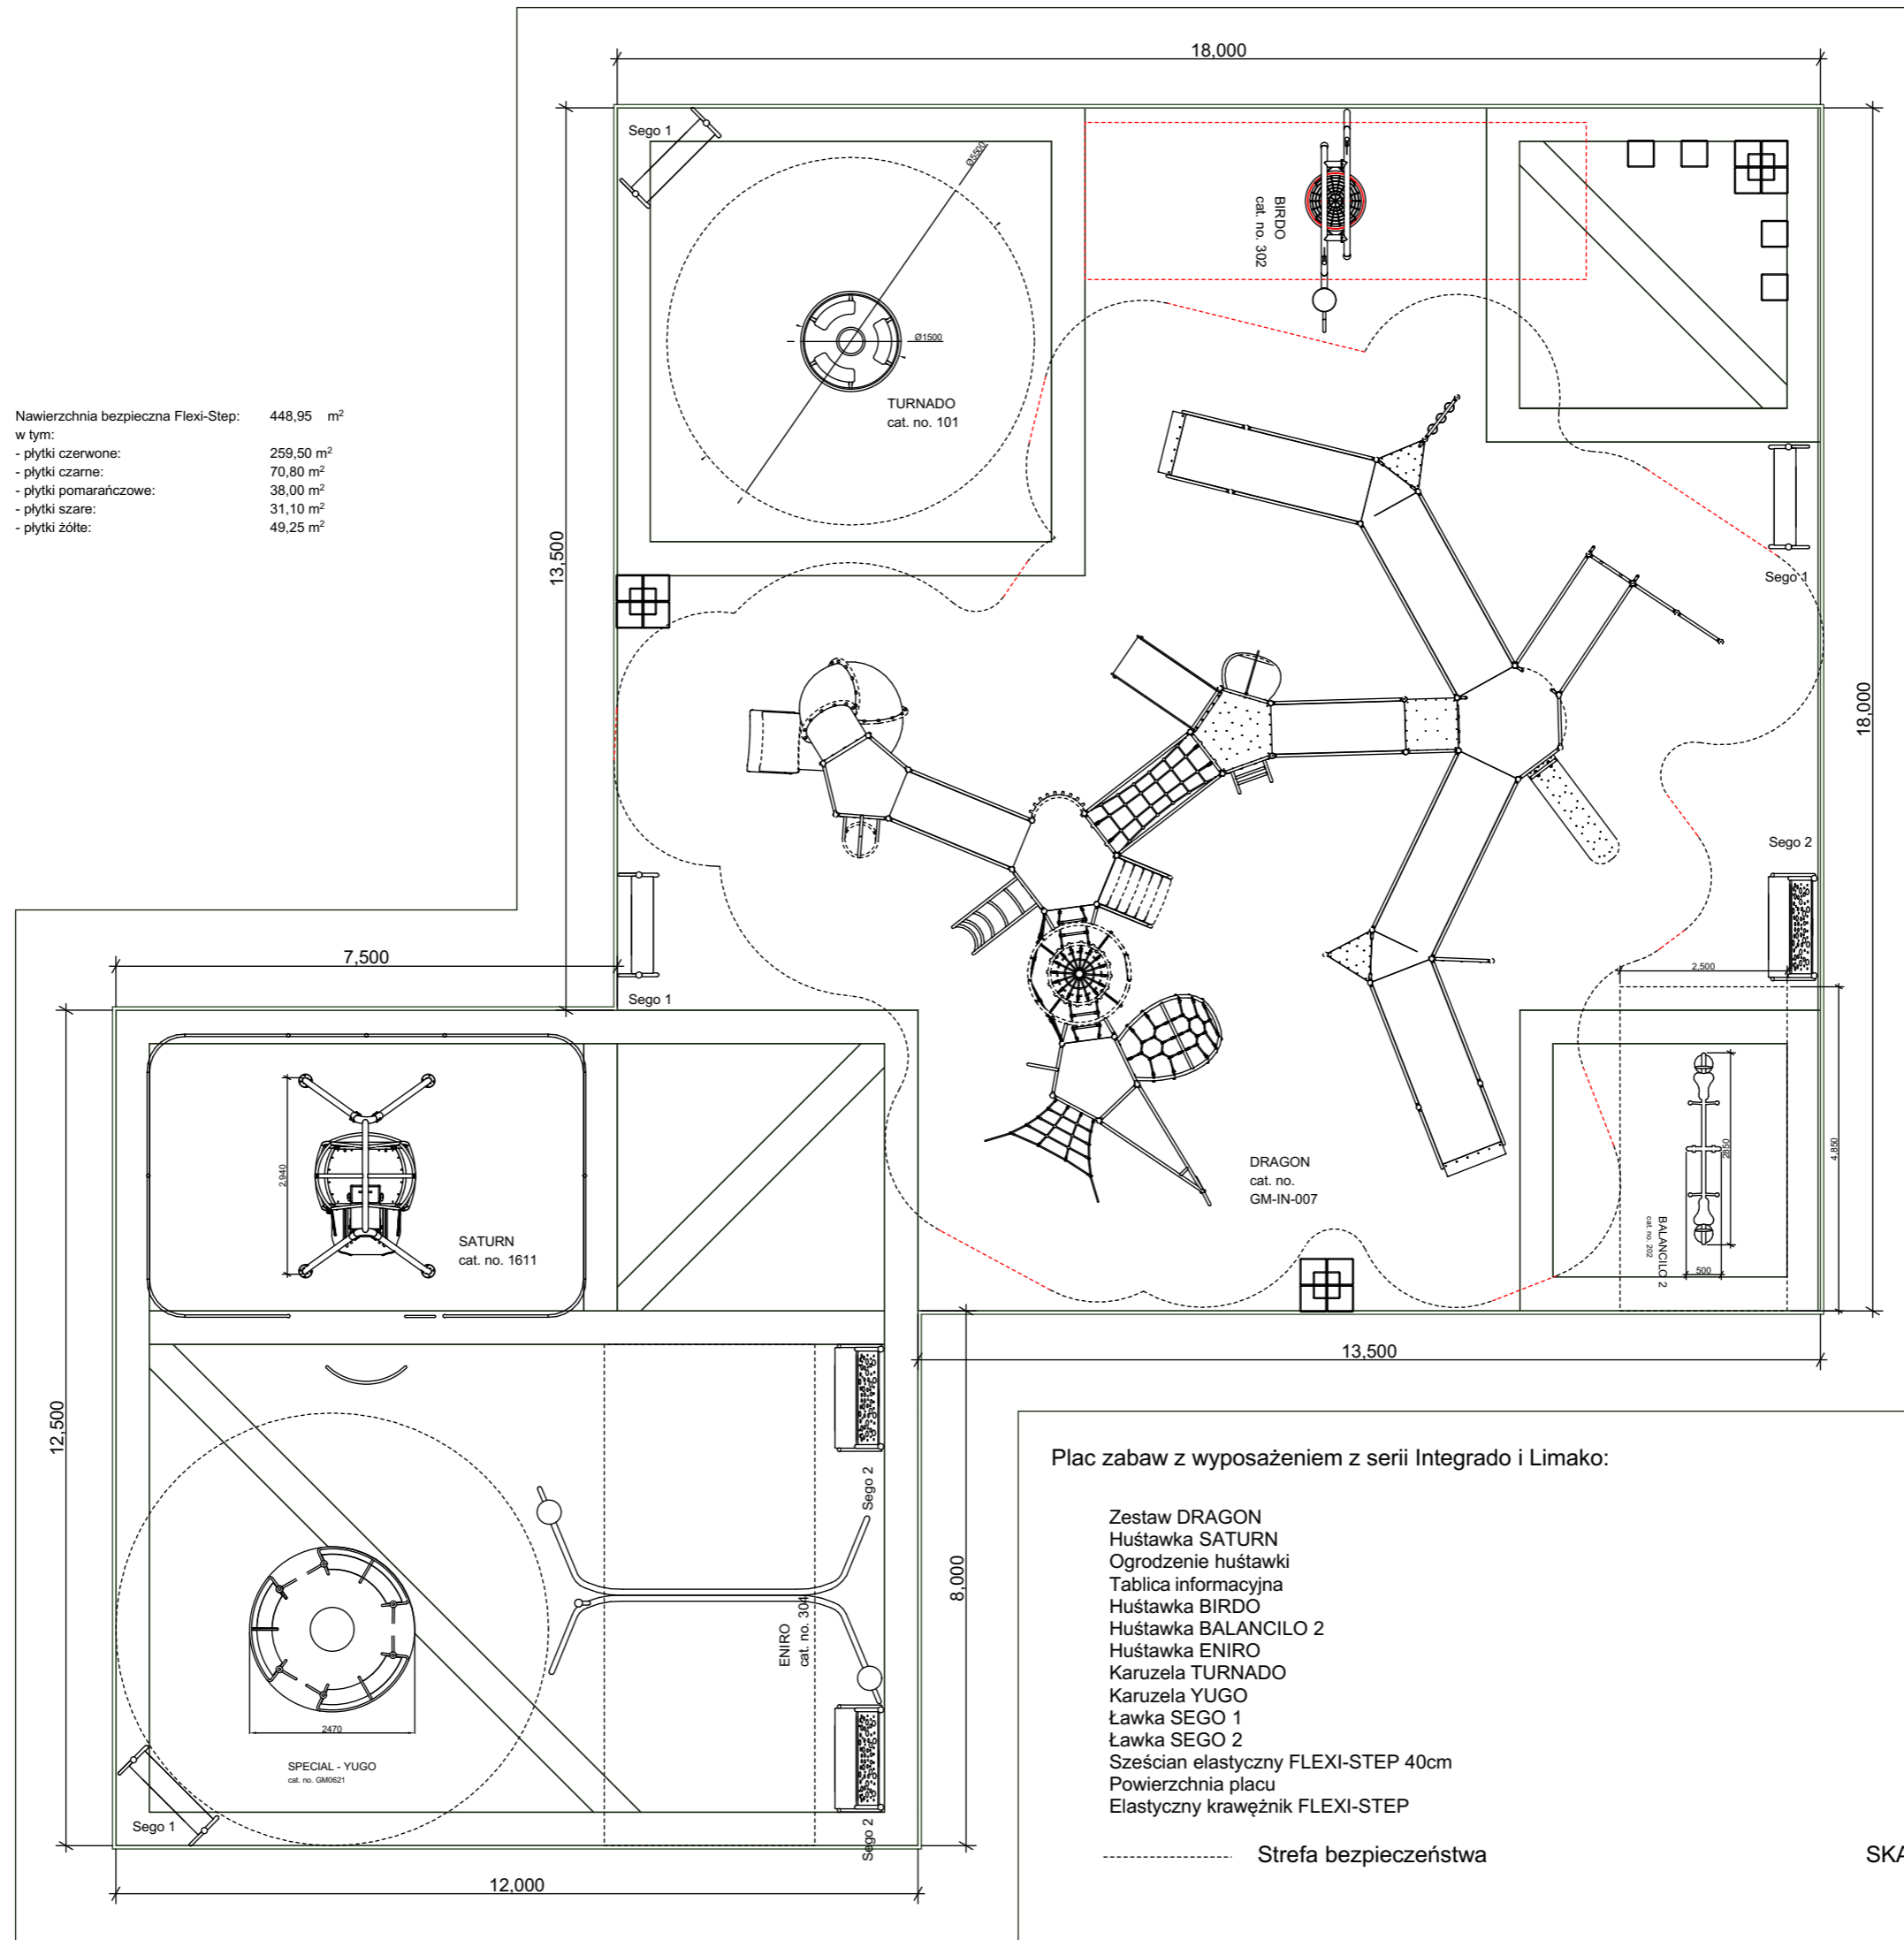

Nawierzchnia bezpieczna Flexi-Step: 448,95 m²
w tym:
- płytki czerwone: 259,50 m²
- płytki czarne: 70,80 m²
- płytki pomarańczowe: 38,00 m²
- płytki szare: 31,10 m²
- płytki żółte: 49,25 m²

Plac zabaw z wyposażeniem z serii Integrado i Limako:

Zestaw DRAGON	1 szt.
Huśtawka SATURN	1 szt.
Ogrodzenie huśtawki	1 szt.
Tablica informacyjna	1 szt.
Huśtawka BIRDO	1 szt.
Huśtawka BALANCILO 2	1 szt.
Huśtawka ENIRO	1 szt.
Karuzela TURNADO	1 szt.
Karuzela YUGO	1 szt.
Ławka SEGO 1	4 szt.
Ławka SEGO 2	3 szt.
Sześcián elastyczny FLEXI-STEP 40cm	51 szt.
Powierzchnia placu	453,75 m ²
Elastyczny krawężnik FLEXI-STEP	103 mb

----- Strefa bezpieczeństwa

SKALA 1:100