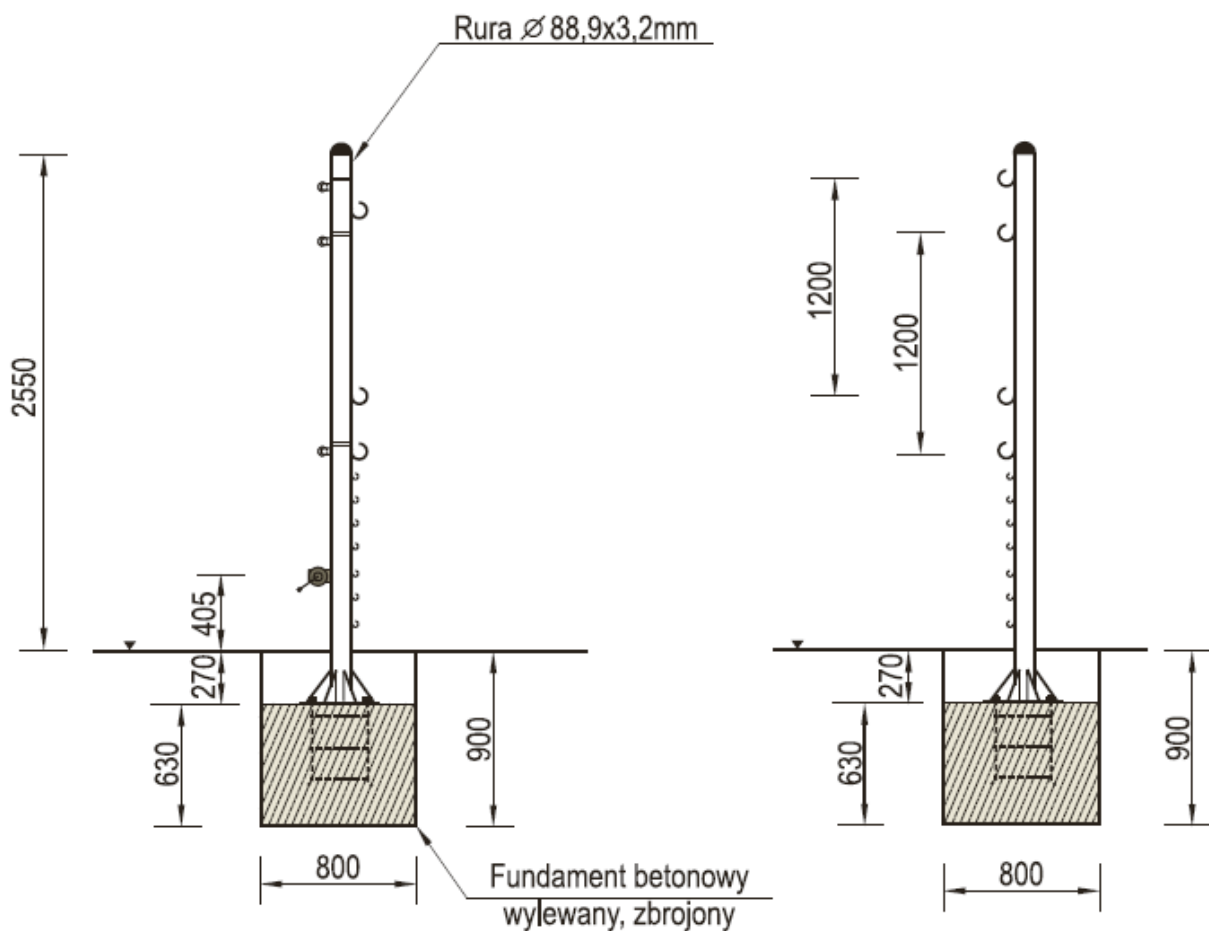

Urządzenie sportowe – INTER-PLAY zestaw uniwersalny siatkówka i tenis
- standard (MR2396)
- z siedziskiem sędziowskim (MR2397)

Zestaw słupków do gry w tenisa ziemnego i siatkówkę wraz z siatką

Opis

- Konstrukcja słupków wykonana jest z rury $\varnothing 88,9 \times 3,2$ mm
- W urządzeniu zastosowano mechanizm naciągu siatki z linką syntetyczną lub stalową.
- Siatka do gry w zestawie.
- Możliwość zastosowania tulei montażowych.
- Wszystkie elementy stalowe ocynkowane metoda ogniową.
- Produkt posiada certyfikat zgodności z normami PN-EN 1271, PN-EN 1510, PN-EN 1176

Część rysunkowa - standard (MR2396)

Część rysunkowa - z siedziskiem sędziowskim (MR2397)