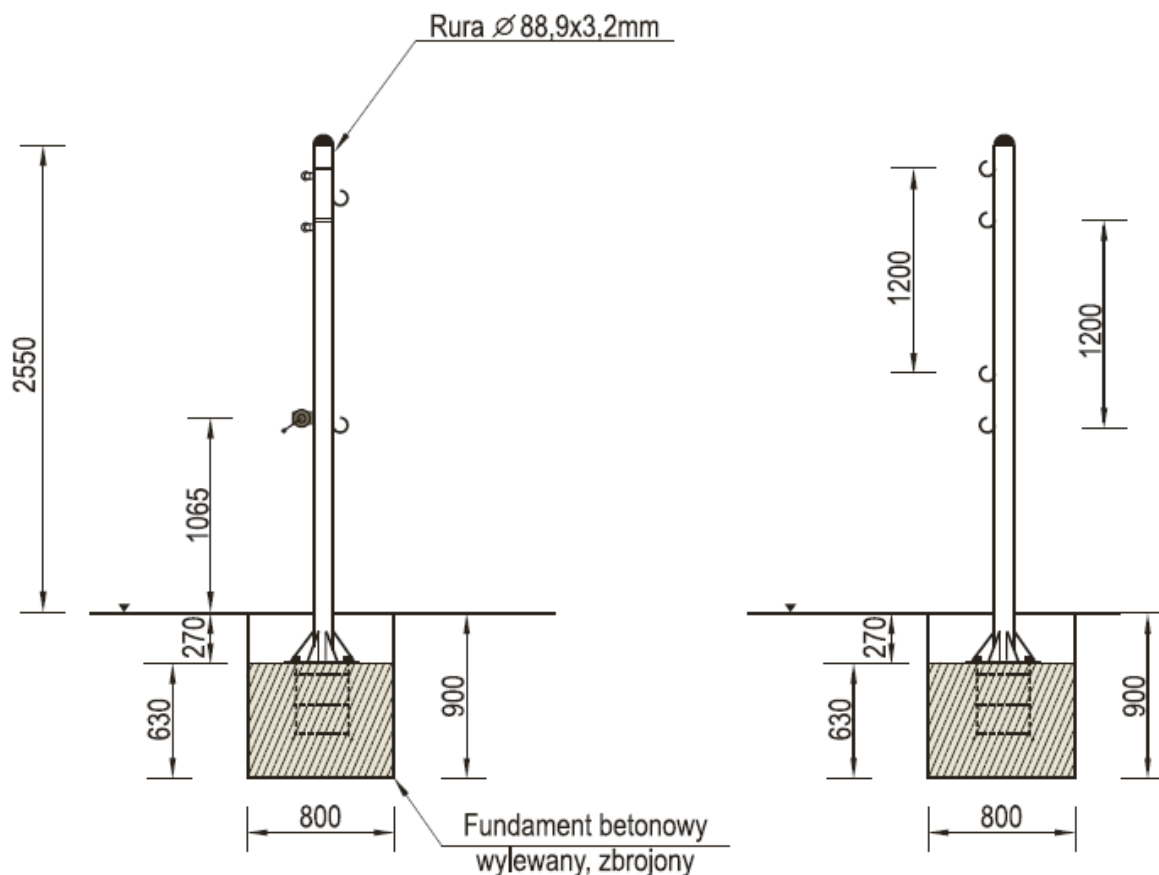

**Urządzenie sportowe – INTER-PLAY siatkówka**  
**- standard (MR2390)**  
**- ze stanowiskiem sędziowskim (MR2391)**

Zestaw słupków do gry w siatkówkę

**Opis**

- Konstrukcja słupków wykonana jest z rury fi 88,9x3,2 mm
- W urządzeniu zastosowano mechanizm naciągu siatki z linką syntetyczną lub stalową.
- Siatka do gry w zestawie.
- Możliwość zastosowania tulei montażowych.
- Wszystkie elementy stalowe ocynkowane metoda ogniową.
- Produkt posiada certyfikat zgodności z normami PN-EN 1271, PN- EN 1510, PN-EN 1176

**Część rysunkowa - standard (MR2390)**

Część rysunkowa - standard (MR2390)