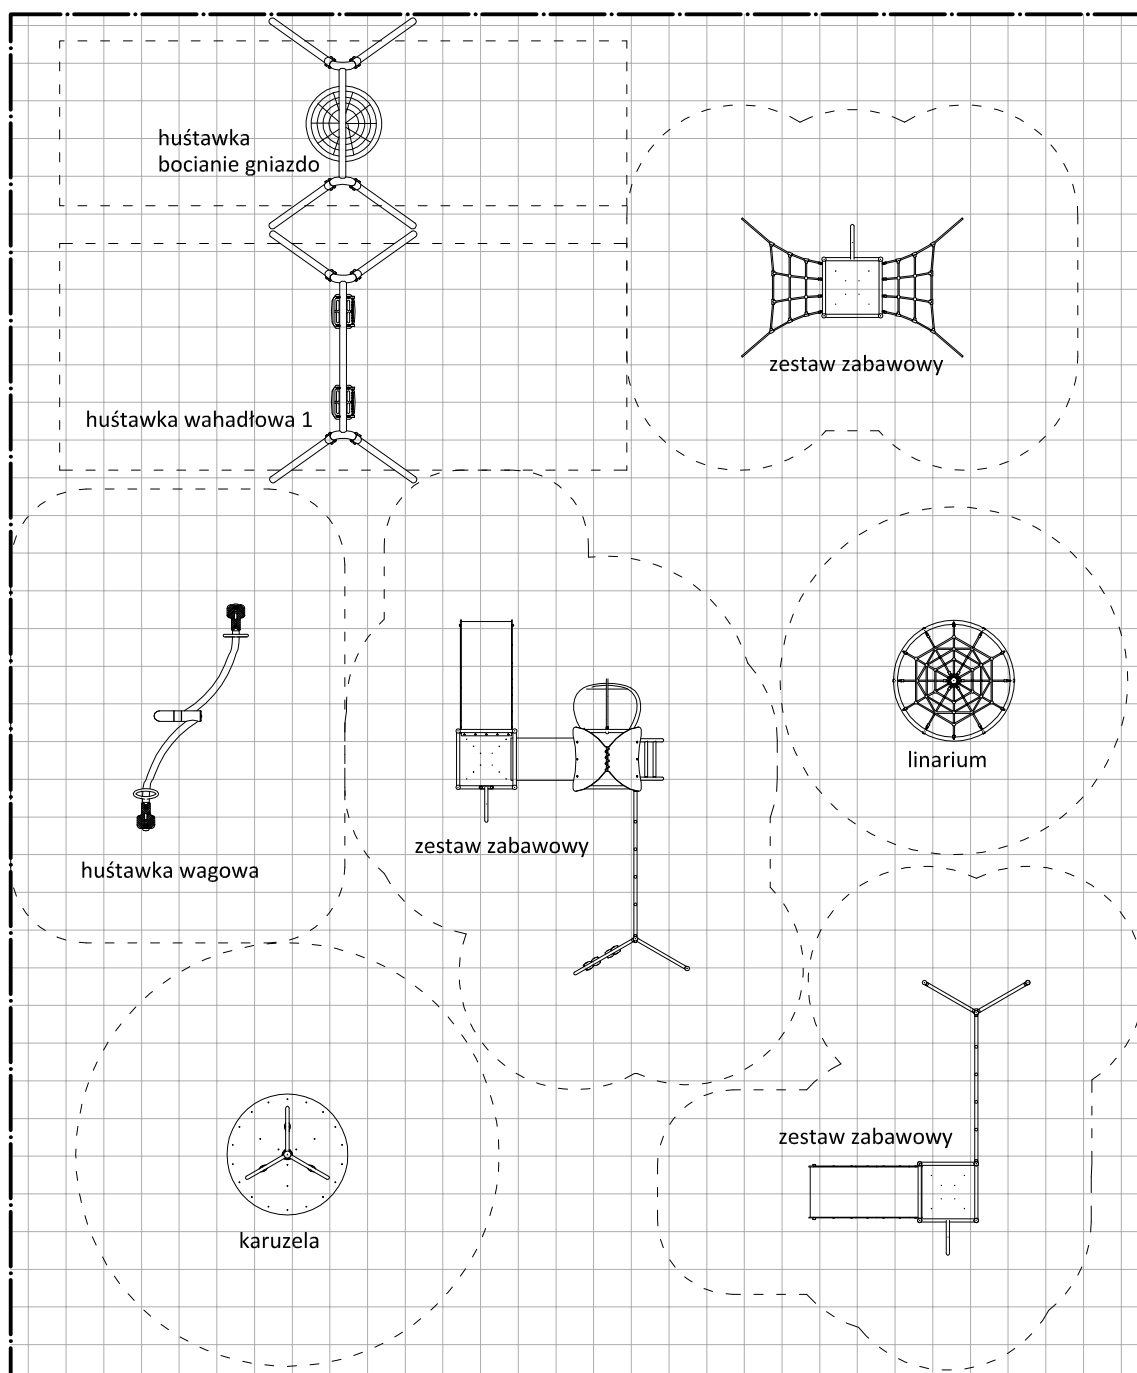

PARK 9

skala 1:100

15,00m

18,00m

dystybutor:

INTER-PLAY

ul. Małkowskiego 1/3
70-304 Szczecin
tel.: +48 (91) 422 33 99
tel./fax: +48 (91) 423 02 31
e-mail: biuro@inter-play.info

nazwa:

Plac zabaw: PARK 9

skala:

1:100

data:

marzec 2015

nr rys.:

9