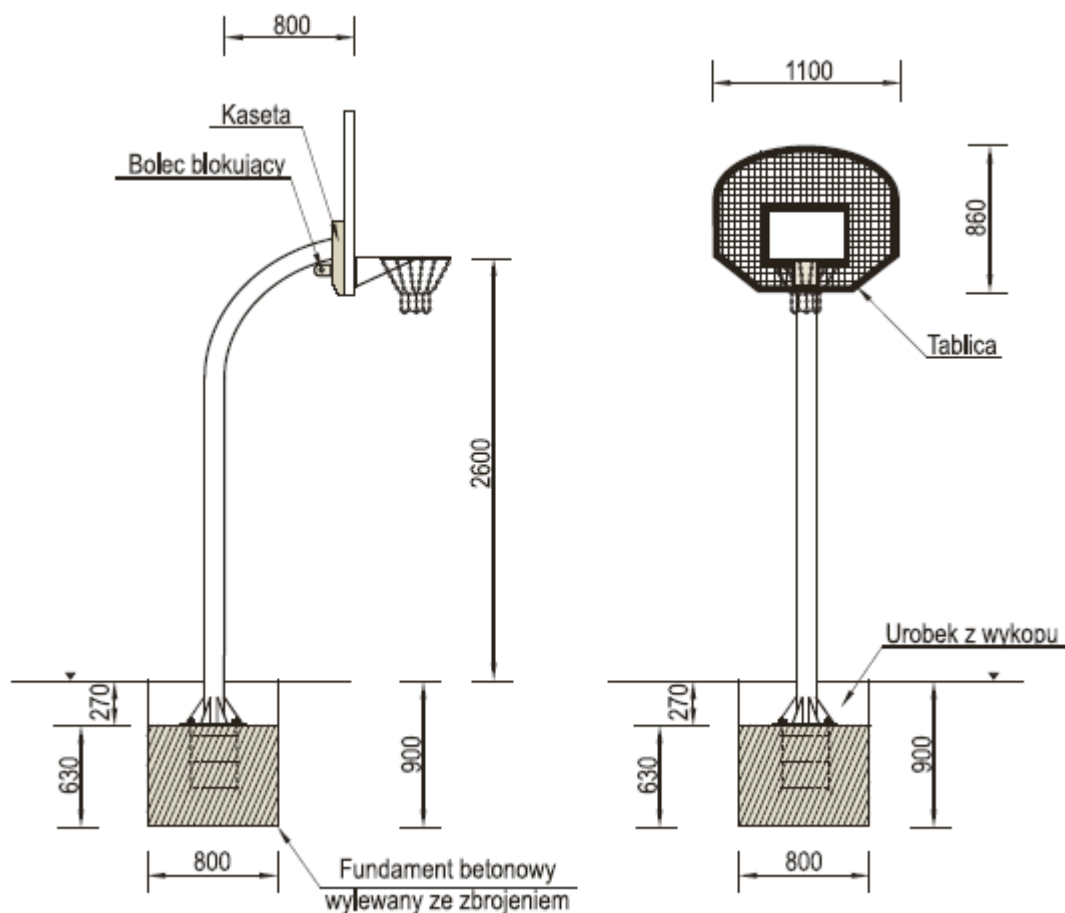

Urządzenie sportowe – INTER-PLAY minikosz do koszykówki z tablicą amerykańską,
 - wysięg 80 cm (MR2000A/85)
 - wysięg 25 cm (MR2000A/95)

Kosz do koszykówki MINI z tablicą kratownicową, "amerykańską" o wysokości 2.60 m do obręczy i wysięgu 80 lub 25 cm.

Opis

- Tablica 110 x 86 cm, z kratownicy obramowanej profilem stalowym wraz z kasetą antykradzieżową umożliwiającą montaż na statywie.
- Statyw kosza wykonany z rury fi 114.
- Obręcz stalowa z siatką z łańcucha ze stali nierdzewnej.
- W zestawie zbrojenie fundamentowe z pręta fi 20mm, z gwintowanymi końcówkami umożliwiającymi pionowy montaż statywu.
- Cała konstrukcja ocynkowana metodą ogniową.
- Wszystkie kosze do koszykówki naszej produkcji posiadają certyfikat zgodności Cobrabid-BBC.

Część rysunkowa - wysięg 80 cm (MR2000A/85)

Część rysunkowa - wysięg 25 cm (MR2000A/95)