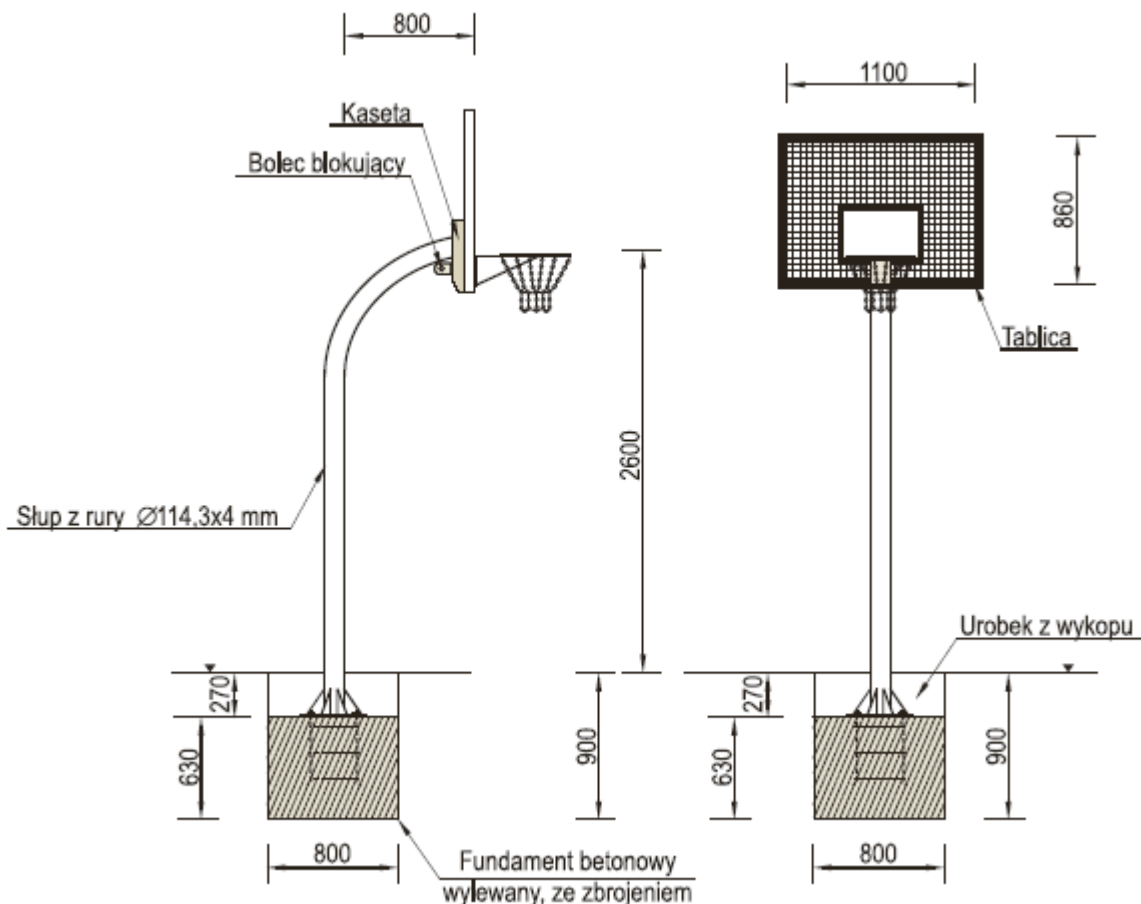

Urządzenie sportowe – INTER-PLAY minikosz do koszykówki z tablicą kratownicową,
 - wysięg 80 cm (MR2000A/55)
 - wysięg 25 cm (MR2000A/65)

Kosz do koszykówki MINI z tablicą kratownicową o wysokości 2.60 m do obręczy i wysięgu 80 lub 25 cm.

Opis

- Tablica 110 x 86 cm, z kratownicy obramowanej profilem stalowym wraz z kasetą antykradzieżową umożliwiającą montaż na statywie.
- Statyw kosza wykonany z rury fi 114.
- Obręcz stalowa z siatką z łańcucha ze stali nierdzewnej.
- W zestawie zbrojenie fundamentowe z pręta fi 20mm, z gwintowanymi końcówkami umożliwiającymi pionowy montaż statywu.
- Cała konstrukcja ocynkowana metodą ogniową.
- Wszystkie kosze do koszykówki naszej produkcji posiadają certyfikat zgodności Cobrabid-BBC.

Część rysunkowa - 80 cm (MR2000A/55)

Część rysunkowa - wysięg 25 cm (MR2000A/65)