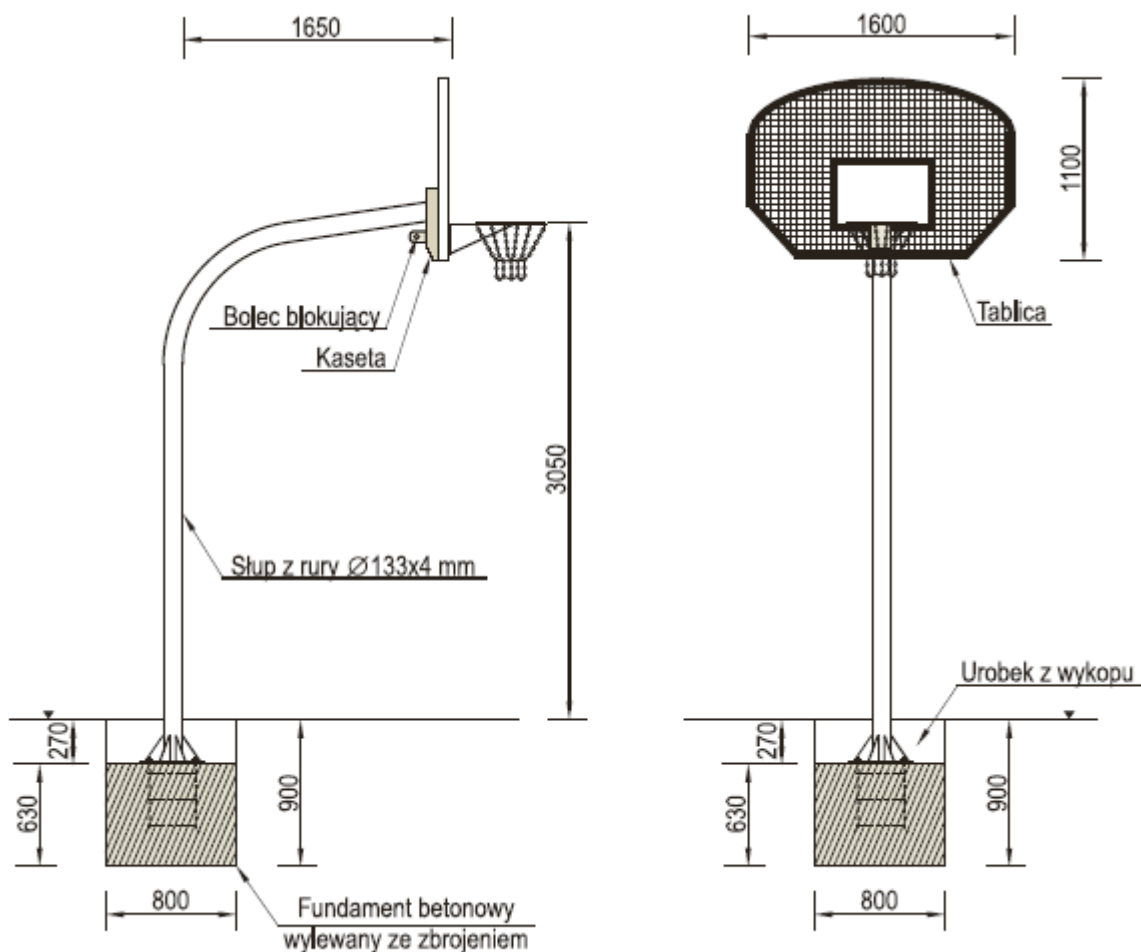

**Urządzenie sportowe – INTER-PLAY kosz do koszykówki z tablicą amerykańską,**

- wysięg 165 cm (MR2000A/70)
- wysięg 80 cm (MR2000A/80)
- wysięg 25 cm (MR2000A/90)

Kosz do koszykówki z tablicą kratownicową, "amerykańską" o standardowej wysokości 3.05 m do obręczy i wysięgu 165, 80 lub 25 cm.

**Opis**

- Tablica 160 x 110 cm, z kratownicy obramowanej profilem stalowym wraz z kasetą antykradzieżową umożliwiającą montaż na statywie.
- Statyw kosza wykonany z rury 133 x 4.
- Obręcz stalowa z siatką z łańcucha ze stali nierdzewnej.
- W zestawie zbrojenie fundamentowe z pręta  $\phi$  20mm, z gwintowanymi końcówkami umożliwiającymi pionowy montaż statywu.
- Cała konstrukcja kosza ocynkowana metodą ogniową.
- Wszystkie kosze do koszykówki naszej produkcji posiadają certyfikat zgodności Cobrabid-BBC.

**Część rysunkowa – wysięg 165 cm (MR2000A/70)**

**Część rysunkowa - wysięg 80 cm (MR2000A/80)**

**Część rysunkowa - wysięg 25 cm (MR2000A/90)**