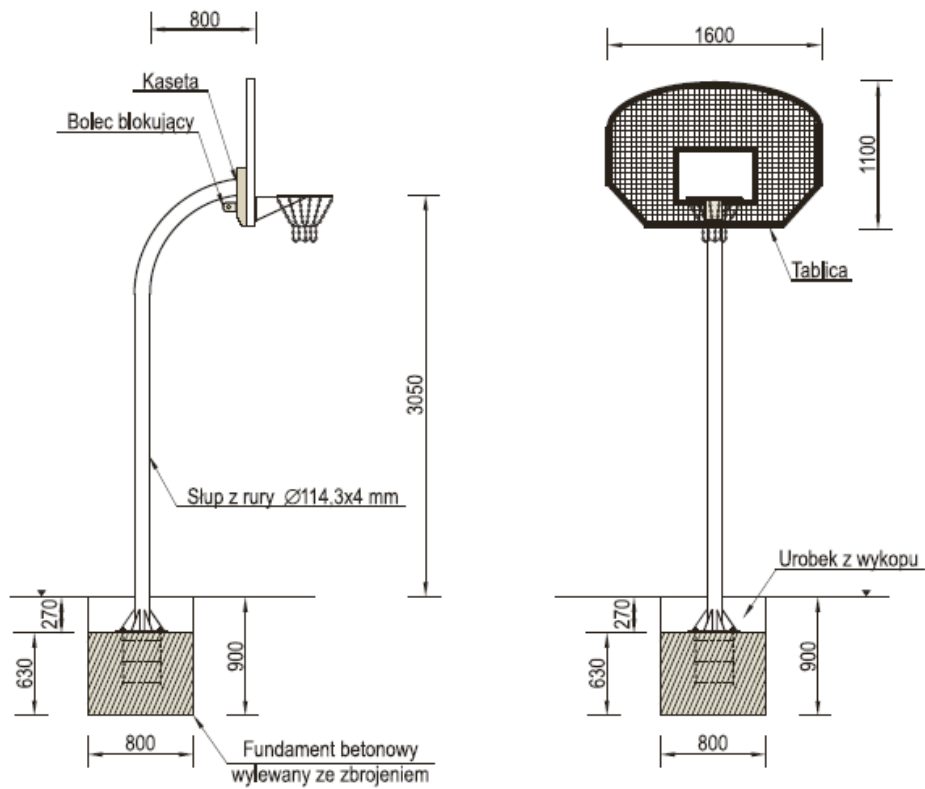

**Urządzenie sportowe – INTER-PLAY kosz do koszykówki z tablicą amerykańską,**

- wysięg 165 cm (MR2000A/70)
- wysięg 80 cm (MR2000A/80)
- wysięg 25 cm (MR2000A/90)

Kosz do koszykówki z tablicą kratownicową, "amerykańską" o standardowej wysokości 3.05 m do obręczy i wysięgu 165, 80 lub 25 cm.

**Opis**

- Tablica 160 x 110 cm, z kratownicy obramowanej profilem stalowym wraz z kasetą antykradzieżową umożliwiającą montaż na statywie.
- Statyw kosza wykonany z rury 133 x 4.
- Obręcz stalowa z siatką z łańcucha ze stali nierdzewnej.
- W zestawie zbrojenie fundamentowe z pręta  $\phi$  20mm, z gwintowanymi końcówkami umożliwiającymi pionowy montaż statywu.
- Cała konstrukcja kosza ocynkowana metodą ogniową.
- Wszystkie kosze do koszykówki naszej produkcji posiadają certyfikat zgodności Cobrabid-BBC.

**Część rysunkowa – wysięg 165 cm (MR2000A/70)**

**Część rysunkowa - wysięg 80 cm (MR2000A/80)**

**Część rysunkowa - wysięg 25 cm (MR2000A/90)**