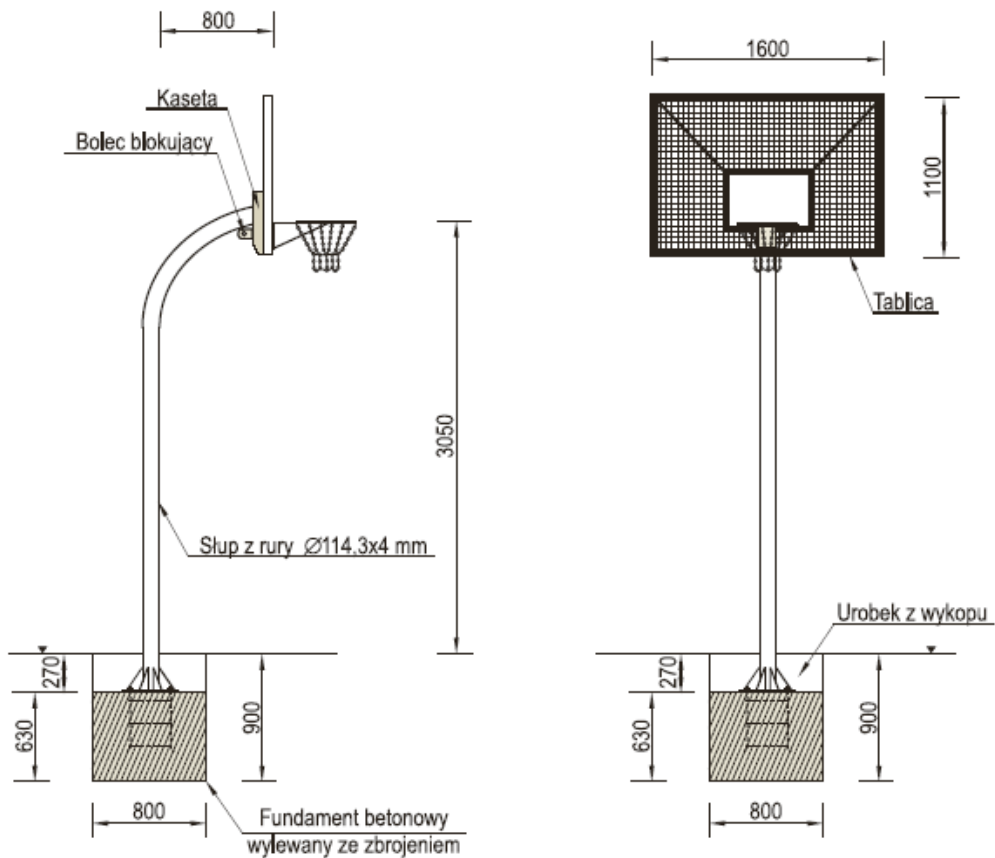

Urządzenie sportowe – INTER-PLAY kosz do koszykówki z tablicą kratownicową,

- wysięg 165 cm (MR2000)
- wysięg 80 cm (MR2000A/10)
- wysięg 25 cm (MR2000A/20)

Kosz do koszykówki z tablicą kratownicową o standardowej wysokości 3.05 m do obręczy i wysięgu 165, 80 lub 25 cm

Opis

- Tablica 160 x 110 cm, z kratownicy obramowanej profilem stalowym wraz z kasetą antykradzieżową umożliwiającą montaż na statywie.
- Statyw kosza wykonany z rury 133 x 4.
- Obręcz stalowa z siatką z łańcucha ze stali nierdzewnej.
- W zestawie dwa zastrzały stabilizujące tablicę oraz zbrojenie fundamentowe z pręta ϕ 20mm, z gwintowanymi końcówkami umożliwiającymi pionowy montaż statywu.
- Cała konstrukcja ocynkowana metodą ogniową.
- Wszystkie kosze do koszykówki naszej produkcji posiadają certyfikat zgodności Cobrabid-BBC.

Część rysunkowa - wysięg 165 cm (MR2000)

Część rysunkowa - 80 cm (MR2000A/10)

Część rysunkowa - wysięg 25 cm (MR2000A/20)