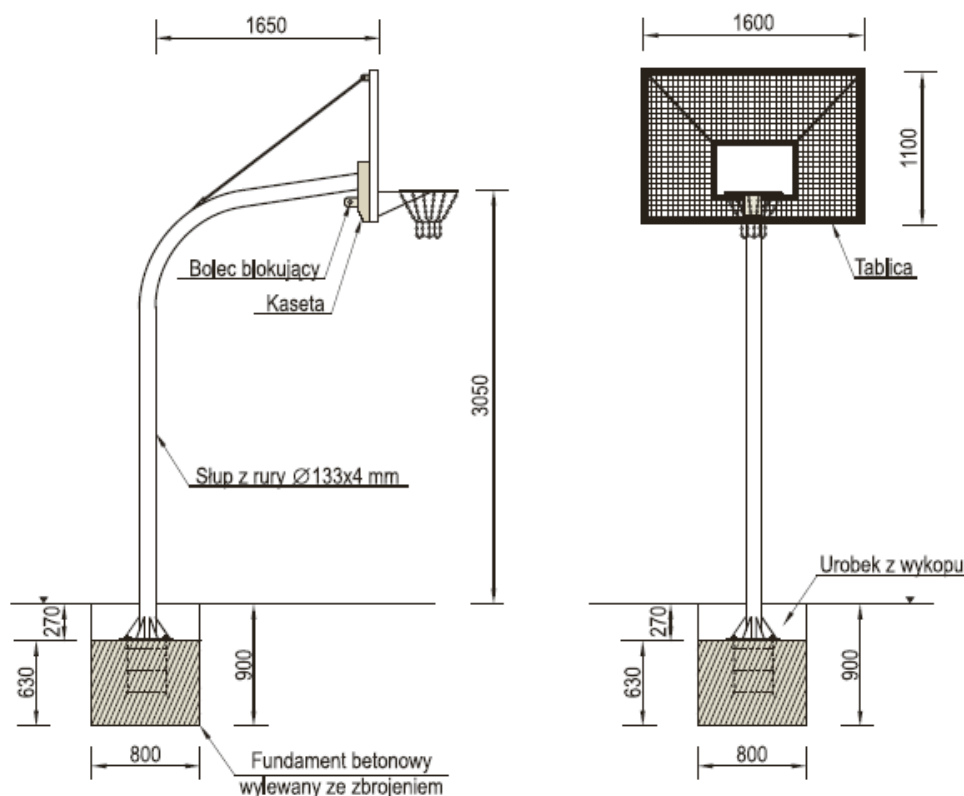

Urządzenie sportowe – INTER-PLAY kosz do koszykówki z tablicą kratownicową,

- wysięg 165 cm (MR2000)
- wysięg 80 cm (MR2000A/10)
- wysięg 25 cm (MR2000A/20)

Kosz do koszykówki z tablicą kratownicową o standardowej wysokości 3.05 m do obręczy i wysięgu 165, 80 lub 25 cm

Opis

- Tablica 160 x 110 cm, z kratownicy obramowanej profilem stalowym wraz z kasetą antykradzieżową umożliwiającą montaż na statywie.
- Statyw kosza wykonany z rury 133 x 4.
- Obręcz stalowa z siatką z łańcucha ze stali nierdzewnej.
- W zestawie dwa zastrzały stabilizujące tablicę oraz zbrojenie fundamentowe z pręta ϕ 20mm, z gwintowanymi końcówkami umożliwiającymi pionowy montaż statywu.
- Cała konstrukcja ocynkowana metodą ogniową.
- Wszystkie kosze do koszykówki naszej produkcji posiadają certyfikat zgodności Cobrabid-BBC.

Część rysunkowa - wysięg 165 cm (MR2000)

Część rysunkowa - 80 cm (MR2000A/10)

Część rysunkowa - wysięg 25 cm (MR2000A/20)