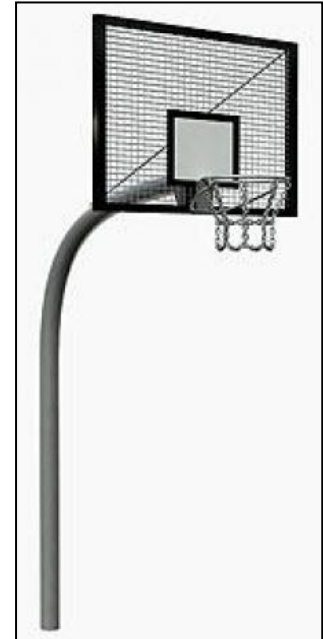

Urządzenie sportowe – INTER-PLAY kosz do koszykówki z tablicą kratownicową,

- wysięg 165 cm (MR2000)
- wysięg 80 cm (MR2000A/10)
- wysięg 25 cm (MR2000A/20)

Kosz do koszykówki z tablicą kratownicową o standardowej wysokości 3.05 m do obręczy i wysięgu 165, 80 lub 25 cm

Opis

- Tablica 160 x 110 cm, z kratownicy obramowanej profilem stalowym wraz z kasetą antykradzieżową umożliwiającą montaż na statywie.
- Statyw kosza wykonany z rury 133 x 4.
- Obręcz stalowa z siatką z łańcucha ze stali nierdzewnej.
- W zestawie dwa zastrzały stabilizujące tablicę oraz zbrojenie fundamentowe z pręta ϕ 20mm, z gwintowanymi końcówkami umożliwiającymi pionowy montaż statywu.
- Cała konstrukcja ocynkowana metodą ogniową.
- Wszystkie kosze do koszykówki naszej produkcji posiadają certyfikat zgodności Cobrabid-BBC.

Część rysunkowa - wysięg 165 cm (MR2000)

Część rysunkowa - 80 cm (MR2000A/10)

Część rysunkowa - wysięg 25 cm (MR2000A/20)